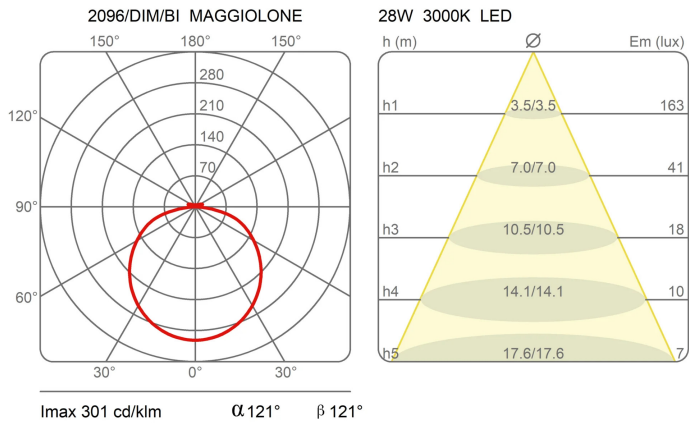

Curve fotometriche

Codice varianti colore