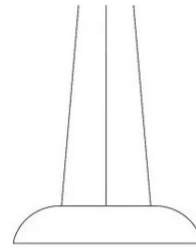

Maggiolone

Ø 60 cm - 3000K

Emiliana Martinelli

colori

Tipologia Sospensione
Utilizzo Interno

230V 26 W 3200 lm

luce diffusa

Lampada a sospensione a luce diffusa, struttura in alluminio verniciato. Diffusore in metacrilato frost bianco. Sorgente di luce a LED integrato. Alimentatore elettronico dimmerabile Push/Dali all'interno del rosone a soffitto. Disponibile in due dimensioni.

Famiglia	Maggiolone
Tipologia	Sospensione
Utilizzo	Interno

Dimensioni

Altezza	12 cm
Diametro	60 cm
Lunghezza cavo alimentazione	400 cm
Peso	3.9 Kg

Materiali

Struttura	alluminio	Diffusore	metacrilato
Rosone	alluminio		