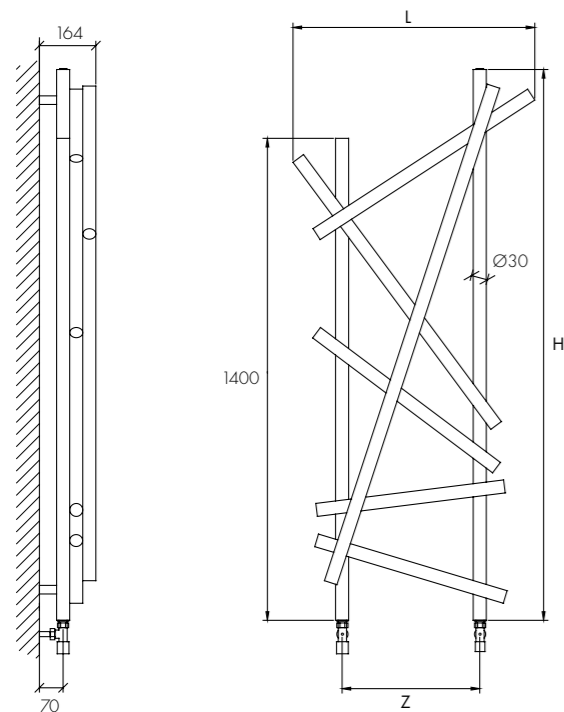

IT	UK	FR	ES	DE
	- Acciaio	- Steel	- Acier	- Acero	- Stahl
	- Staffe a parete - Valvola di sfogo - Kit copritubo - Valvola e detentore mod. Tondera p.124 - Raccordi	- Wall brackets - Exhaust valve - Tube cover kit - Valve/holderTondera, p.138 - Connection	- Supports muraux - Soupape de décompression - Kit cache-tube - Vanne et raccord réglable Tondera, p.152 - Raccords	- Soportes de pared - Purgador - Kit de cobertura tubo - Valvula/llave de cierre Tondera, p.166 - Adaptadores	- Wandhalterungen - Entlüftungsventil - Rohrkleidungssatz - Ventil/Drossel Tondera (ohne thermostatische Regelung), s.180 - Anschlüsse
	- Bianco RAL 9010 lucido - Colourbook Scirocco H	- White RAL 9010 gloss - Colourbook Scirocco H	- Blanc RAL 9010 brillant - Colourbook Scirocco H	- Blanco RAL 9010 brillante - Colourbook Scirocco H	- Weiß RAL 9010 Hochglanz - Colourbook Scirocco H
	- Fornito con cavo L 150 cm e presa Schuko. Dotato di pulsante ON/OFF - A richiesta disponibile con termostato, p.123	- Furnished with cable L 150 cm and Schuko plug. Equipped with ON/OFF button - On demand available with thermostat, p.137	- Fourni avec câble L 150 cm et prise Schuko. Equipé avec le bouton ON/OFF - Sur demande disponible avec thermostat, p.151	- Se suministra con cable L 150 cm y enchufe Schuko. Equipado con el interruptor ON/OFF - Disponible bajo petición con termostato, p.165	- Komplett mit Kabel L 150 cm und Schukostecker. Mit An/Aus-Schalter - Auf Anfrage verfügbar mit Raumthermostat, s.179
	- Fornito con valvola/detentore per radiatore misto, p.124 + resistenza elettrica, p.122	- Finished with valve/holder for mixed radiator, p.138 + heating element, p.136	- Fourni avec vanne/raccord réglable pour seche-serviette mixte, p.152 + résistance électrique, p.150	- Se suministra con valvula/llave de cierre para radiador mixto, p.166 + resistencia eléctrica, p.164	- Komplett mit Ventil/Drossel für gemischten Heizkörper, s.180 + Elektrischem Widerstand, s.178
	- Attacchi: 1/2" G - Pressione massima d'esercizio: 5 bar - Disponibile per impianti monotubo - Massima temperatura d'esercizio: 90°C	- Connections: 1/2" G - Maximum working pressure: 5 bar - Available for single tube installation - Maximum working temperature: 90°C	- Connection: 1/2" G - Pression maximale de service: 5 bar - Disponible pour installations monotube - Température maximum d'exercice: 90°C	- Conexiones: 1/2" G - Presión máxima de trabajo: 5 bar - Disponible para instalaciones monotubo - Temperatura máxima de trabajo: 90°C	- Anschlüsse: 1/2" G - Maximaler Betriebsdruck: 5 bar - Einrohr-Anlagen verfügbar - Maximale betriebstemperatur: 90°C

RESE TERMICHE - THERMAL OUTPUT
UNI EN 442 (ΔT 50 K)

Watt = Kcal/h $\div$ 0,860
Kcal/h = Watt $\times$ 0,860

IDRAULICO
HYDRAULIC

ELETTRICO
ELECTRIC

MISTO
MIXED

RAL 9010
BIANCO
LUCIDO
WHITE
POLISHED

COLORE
COLOUR

RAL 9010
BIANCO
LUCIDO
WHITE
POLISHED

COLORE
COLOUR

RAL 9010
BIANCO
LUCIDO
WHITE
POLISHED

COLORE
COLOUR

ART.	DIMENSIONI DIMENSIONS				RESA OUTPUT	CAPACITÀ CAPACITY	PESO WEIGHT	RESISTENZA RESISTANCE	€	€	€	€	€
	L	H	Z	P	W	Lt	Kg	Watt					
RND	700	1600	400	164	515	4,1	8,4	600					

WI-FI CONNECTABLE

IT p.122 / UK p.136 / FR p.150 / ES p.164 / DE s.178