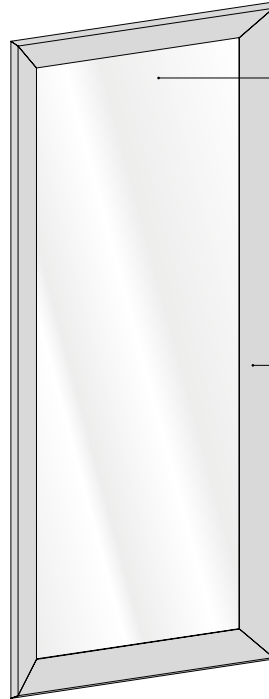

HOMY

**Finiture SPECCHIO**  
MIRROR finishes

**SS** / specchio argento

**Finiture STRUTTURA**  
STRUCTURE Finishes

**ES** / essenza

**LO** / laccato opaco

**LL** / laccato lucido

<b>L.</b>	<b>H.</b>	<b>P.</b>
<i>W.</i>	<i>H.</i>	<i>D.</i>
800	1800	50