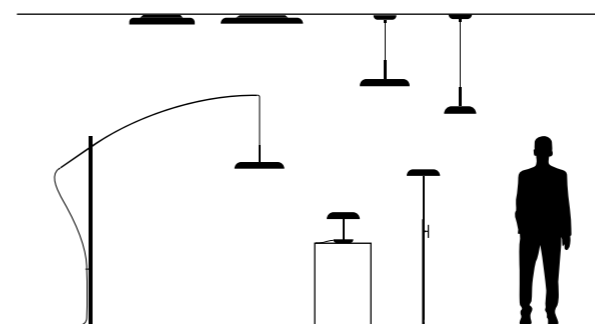

Zero Family

Design P. Cappello

L'ESSENZIALITÀ DEL CERCHIO

Disegnata da Paolo Cappello, la famiglia Zero si ispira al simbolo matematico per eccellenza per creare un effetto essenziale, elegante e rifinito in ogni suo dettaglio.

THE ESSENTIAL NATURE OF THE CIRCLE

Designed by Paolo Cappello, the Zero family draws inspiration from the perfect mathematical symbol to create an essential effect that is both elegant and perfectly refined in every detail.

L'ESSENTIALITÉ DU CERCLE

Dessinée par Paolo Cappello, la famille Zero s'inspire du symbole mathématique par excellence pour obtenir un effet qui se veut essentiel, élégant et raffiné dans les moindres détails.

DIE ESSENZIELLE NATUR DES KREISES

Entwickelt von Paolo Cappello, lässt sich die Zero Family vom perfekten mathematischen Symbol inspirieren, um eine essenzielle Wirkung zu erzielen, die sowohl elegant als auch bis ins kleinste Detail perfekt ausgearbeitet ist.