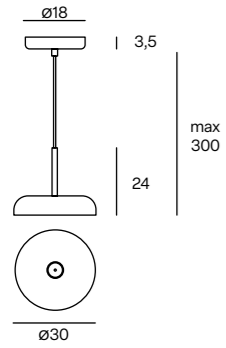

ZERO S
Suspension lamp

- 103 Black FT
- 105 White FT
- 138 Red-Brown FT
- 140 Gres Dove-grey FT

LED SMD 15W 1150lm 2700K CRI>90
LED SMD 15W 1200lm 3000K CRI>90
Dimmable TRIAC (DALI on request)

Classe I IP20

Unit: cm